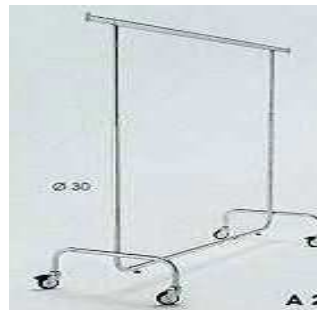

## PERCHERO 120 EXTENSIBLE

Perchero alargado, extensible y graduable. Tubo de 29mm de diámetro. Cromado. Ruedas de plástico negro. Longitud extensible de 120 a 203cm y altura graduable de 124 a 190cm. Ancho de la base 46cm. Permite la colocación de una barra intermedia para crear doble altura (se vende por separado).

Se suministra plegado y embalado

**69€** + 16% iva

Mismo perchero con rueda grande de goma (sin freno) de 8 cm Ø

**95€** + 16% iva

Barra intermedia  
opcional para  
perchero01

**17,24€** + 16% iva

## PERCHERO 100 EXTENSIBLE

Perchero cromado de tubo de 29mm de diámetro. Extensible de 100 a 180 cm de ancho y de 120 hasta 180 cm de alto.

**70€** + 16% iva

## PERCHERO 150 EXTENSIBLE

Perchero cromado de tubo de 30 mm de diámetro. Extensible de 150 a 230 cm de ancho y de 120 hasta 180 cm de alto. Ruedas grandes de 8 cm Ø dos de ellas con freno.

**90€** + 16% iva