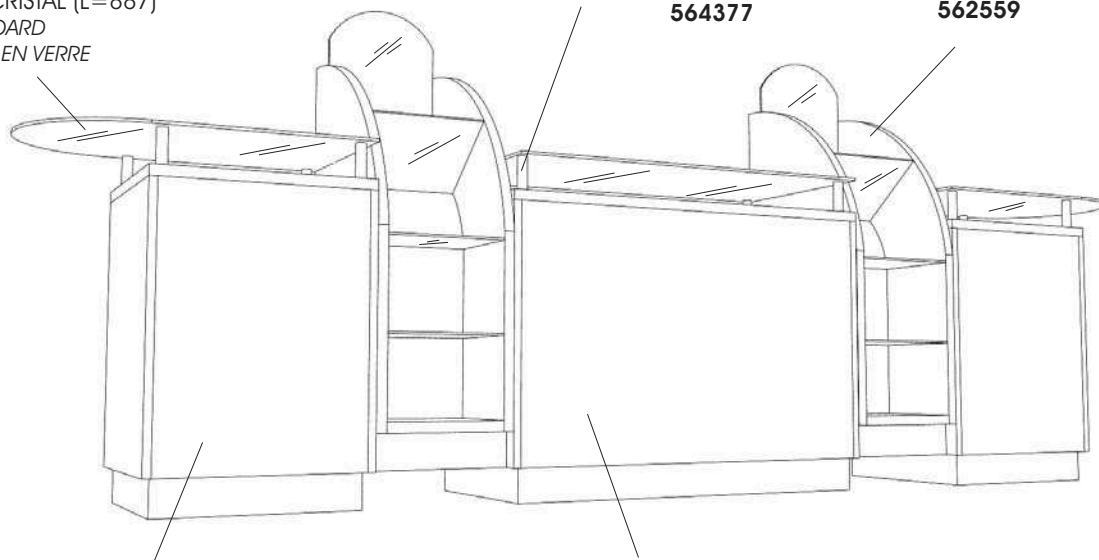

Con los nuevos mostradores componibles se pueden crear lineales muy versátiles y originales.

A continuación se presentan varias ideas de montaje.

With the new combining counters, it can be made original and different compositions. We present different ideas for the assembly.

Avec les nouvelles caisses componibles nous présentons a continuation plusieurs idées de montage plus versatiles et originales.

SOBRE CRISTAL (L=887)
GLASS BOARD
SURFACE EN VERRE

JUEGO SOPORTES SOBRES DE CRISTAL
SUPPORTS FOR GLASS BOARD KIT
JEU SUPPORTS POUR SURFACE EN VERRE
564377

SUPLEMENTO 'VENUS'
'VENUS' SUPPLEMENT
SUPPLÉMENT 'VENUS'
562559

MOSTRADOR COMPONIBLE DE 612
COMBINING COUNTER OF 612
CAISSE COMPONIBLE DE 612
564337 / 564341 / 804465

MOSTRADOR COMPONIBLE DE 1204
COMBINING COUNTER OF 1204
CAISSE COMPONIBLE DE 1204
564338 / 564343 / 804471

SUPLEMENTO 2700
2700 SUPPLEMENT
SUPPLÉMENT 2700
804543

FRONTAL DE CRISTAL
GLASS FRONTAL BOARD
FRONTAL EN VERRE

JUEGO SUJECCIÓN FRONTAL
FRONTAL FIXATION KIT
JEU FIXATION FRONTAL
562759