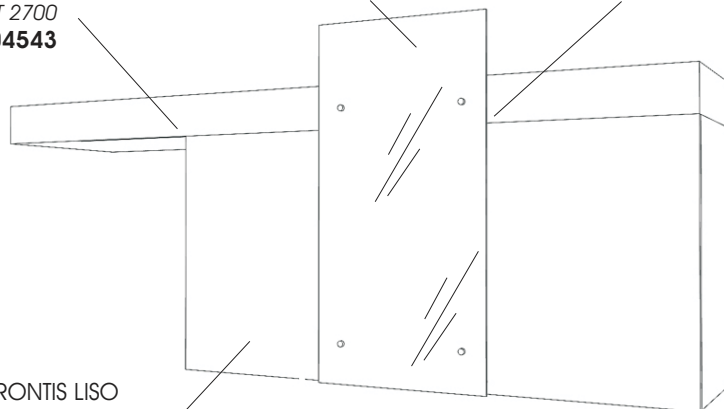

SUPLEMENTO 2700
2700 SUPPLEMENT
SUPPLÉMENT 2700
804543

FRONTAL DE CRISTAL
GLASS FRONTAL BOARD
FRONTAL EN VERRE

JUEGO SUJECCIÓN FRONTAL
FRONTAL FIXATION KIT
JEU FIXATION FRONTAL
562759

CUERPO ALTO DE 1796 + FRONTIS LISO
HIGH MODUL OF 1796 + PLAIN FRONTAL BOARD
MODULE HAUT DE 1796 + PARTIE FRONTALE LISSE
564339 / 804468