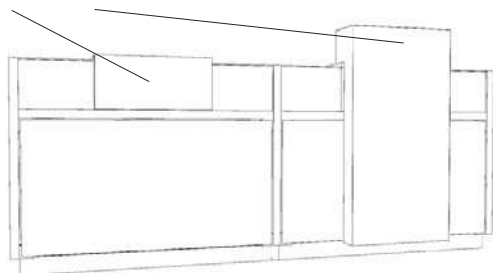

FRONTIS RANURADO
SLOTTED FRONTAL PANEL
PARTIE FRONTALE RAINURÉ

SUPLEMENTO LATERAL MOSTRADOR
SUPPLEMENT FOR SIDE COUNTER
SUPPLÉMENT LATÉRALE CAISSE
804511 / 564364

SUPLEMENTOS CAJA PARA MOSTRADORES CON VITRINA
SUPPLEMENTS FOR COUNTERS
SUPPLÉMENTS POUR COMPTOIR CAISSE VITRÉ
564361 / 564363