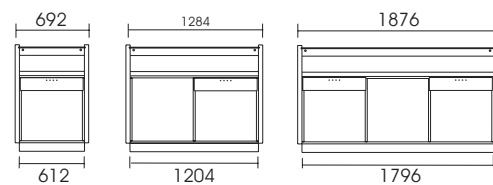

L	MELAMINA
692	311011
1284	311012
1876	311013

MOSTRADOR MOD. 306

No incluyen tiradores cajones.
COUNTER MOD. 306
Drawer handles are not included.
COMPTOIR CAISSE MOD. 306
Tireurs non inclus