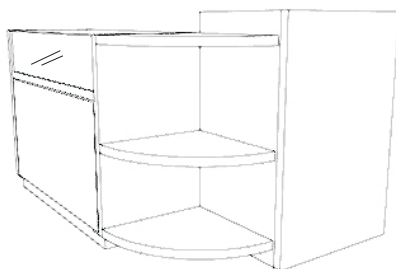

SOBRE CRISTAL (L= 1479)
GLASS BOARD
SURFACE EN VERRE

JUEGO SOPORTES SOBRES DE CRISTAL
SUPPORTS FOR GLASS BOARD KIT
JEU SUPPORTS POUR SURFACE EN VERRE
564377

SUPLEMENTO METÁLICO 'MARTE'
METAL SUPPLEMENT
SUPPLÉMENT MÉTALLIQUE
564378

Ahora también se crearán lineales con el nuevo componible que permitirán tomar diferentes giros gracias a la rinconera de 90° y a los diferentes estantes en ángulo que se han diseñado.

Now it can be also created compositions with the new counters using the 90° corner modul and the angle shelves.

Maintenant grâce a l'encoignure de 90° et aux multiples modules nous arrivons a plusieurs combinaisons.