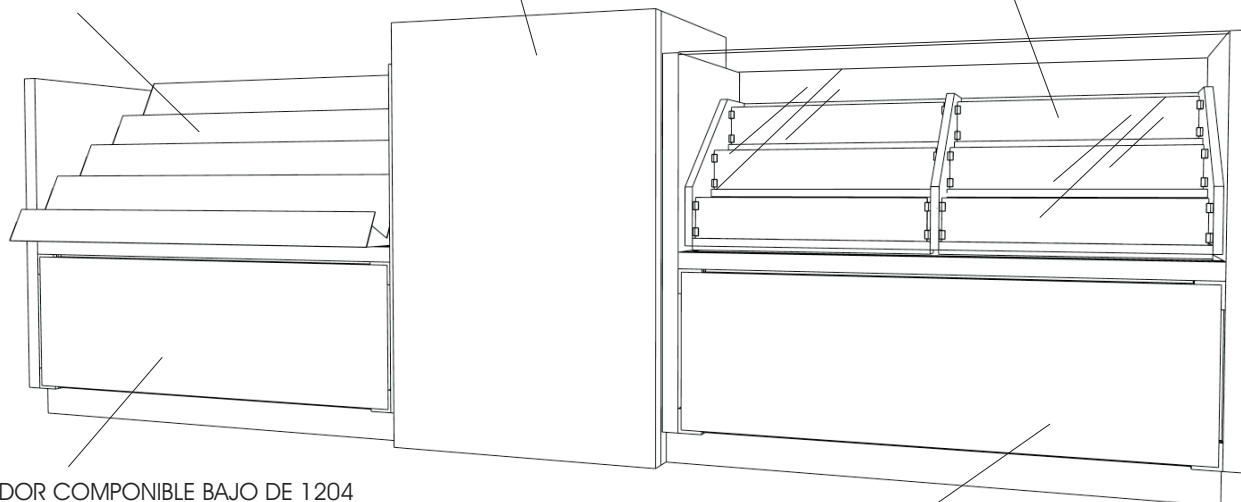

EXPOSITOR METÁLICO 4 NIVELES (L= 1202)
4 LEVELS METAL DISPLAY
EXPOSITEUR MÉTALLIQUE 4 NIVEAUX
564367

EXPOSITOR MADERA ESCALONADO 3 NIVELES (L= 1200)
3 LEVELS WOODEN DISPLAY
EXPOSITEUR BOIS 3 NIVEAUX
564370

MOSTRADOR COMPONIBLE BAJO DE 1204
SHORT COMBINING COUNTER OF 1204
CAISSE COMPONIBLE A MOITIÉ DE 1204
564332 / 564344 / 804469 / 2 X 804491

MOSTRADOR MOD.301 (L=1284)
COUNTER MOD.301
CAISSE MOD.301
311002