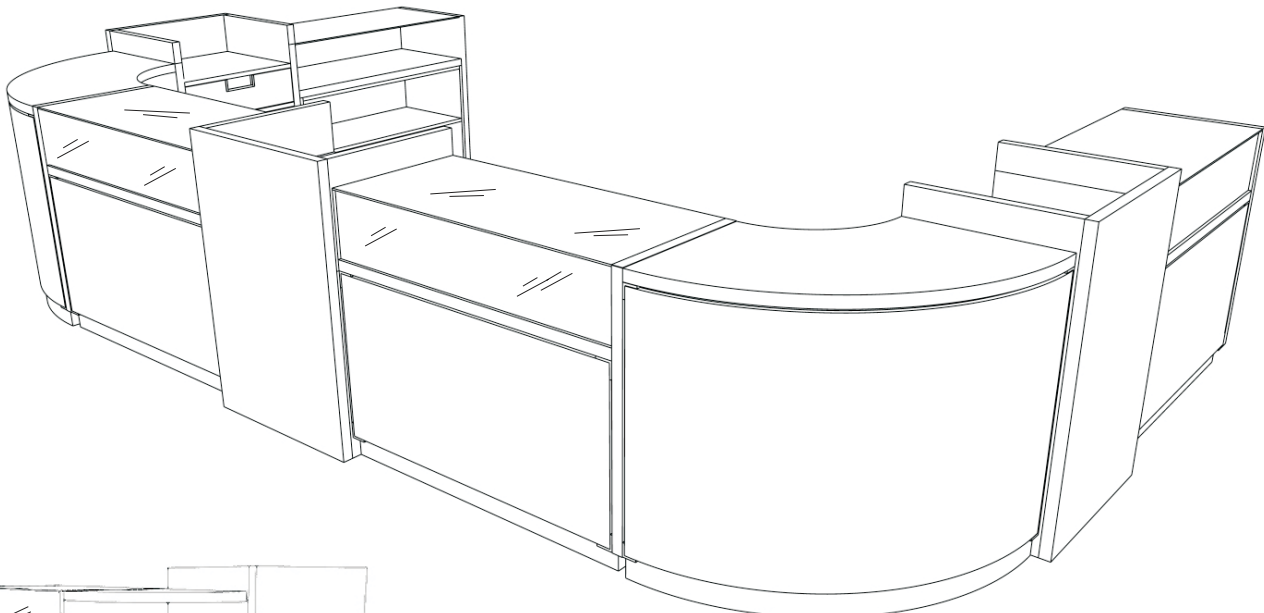

SOBRE CRISTAL (L= 1479)
GLASS BOARD
SURFACE EN VERRE

JUEGO SOPORTES SOBRES DE CRISTAL
SUPPORTS FOR GLASS BOARD KIT
JEU SUPPORTS POUR SURFACE EN VERRE
564377

SUPLEMENTO METÁLICO 'MARTE'
METAL SUPPLEMENT
SUPPLÉMENT MÉTALLIQUE
564378

Ahora también se crearán lineales con el nuevo componible que permitirán tomar diferentes giros gracias a la rinconera de 90° y a los diferentes estantes en ángulo que se han diseñado.

Now it can be also created compositions with the new counters using the 90° corner modul and the angle shelves.

Maintenant grâce a l'encoignure de 90° et aux multiples modules nous arrivons a plusieurs combinaisons.