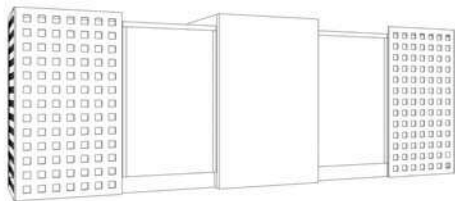

SOBRE CRISTAL (L= 1479)
GLASS BOARD
SURFACE EN VERRE

JUEGO SOPORTES SOBRES DE CRISTAL
SUPPORTS FOR GLASS BOARD KIT
JEU SUPPORTS POUR SURFACE EN VERRE
564377

SUPLEMENTO METÁLICO 'MARTE'
METAL SUPPLEMENT
SUPPLÉMENT MÉTALLIQUE
564378

Ahora también se crearán lineales con el nuevo componible que permitirán tomar diferentes giros gracias a la rinconera de 90° y a los diferentes estantes en ángulo que se han diseñado.

Now it can be also created compositions with the new counters using the 90° corner modul and the angle shelves.

Maintenant grâce a l'encoignure de 90° et aux multiples modules nous arrivons a plusieurs combinaisons.