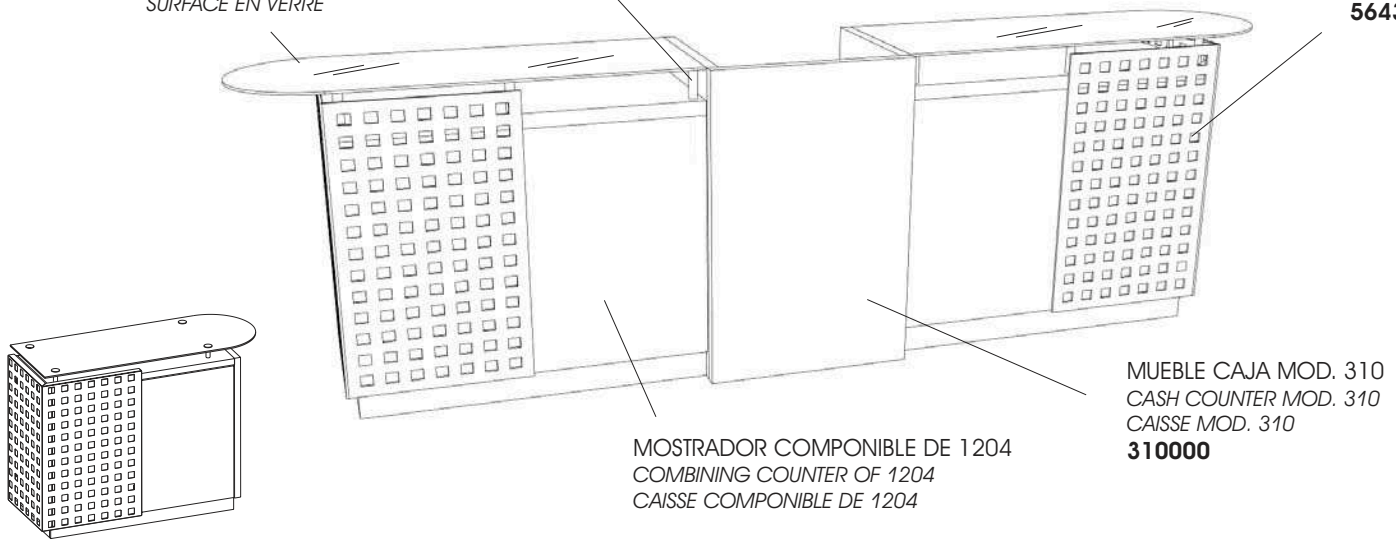

SOBRE CRISTAL (L= 1479)
GLASS BOARD
SURFACE EN VERRE

JUEGO SOPORTES SOBRES DE CRISTAL
SUPPORTS FOR GLASS BOARD KIT
JEU SUPPORTS POUR SURFACE EN VERRE
564377

SUPLEMENTO METÁLICO 'MARTE'
METAL SUPPLEMENT
SUPPLÉMENT MÉTALLIQUE
564378

Ahora también se crearán lineales con el nuevo componible que permitirán tomar diferentes giros gracias a la rinconera de 90° y a los diferentes estantes en ángulo que se han diseñado.

Now it can be also created compositions with the new counters using the 90° corner modul and the angle shelves.

Maintenant grâce a l'encoignure de 90° et aux multiples modules nous arrivons a plusieurs combinaisons.