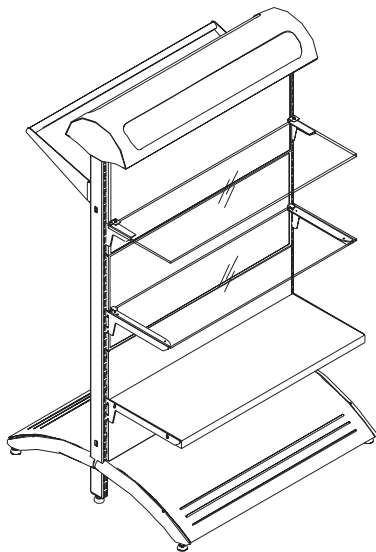

Estructura Básica

Structure Basic
Structure Basique

GÓNDOLA COMBI

GONDOLA COMBI
GONDOLE COMBI

- | | |
|---|--------------------------|
| <ul style="list-style-type: none"> 1.- COLUMNA GÓNDOLA 2.- U SOPORTE COLUMNA 60X30 3.- PIE REGULABLE DE 73 4.- PIE REGULABLE DE 27 5.- BARRA DE ARRIOSTRAMIENTO 6.- PINZA DE ANCLAJE 7.- CHAPA BASE CURVADA 8.- FONDO CALADO COMBI 9.- METACRILATO PARA FONDO CALADO 10.- FONDO MET. INFERIOR LISO DE REMATE 11.- CARTELA INTEGRADA PARA ESTANTE DE 30 mm 12.- JUEGO SUPLEMENTO CARTELA INTEGRADA 13.- ESTANTE MADERA DE 30 mm PARA CARTELA INTEGR. 14.- CARTELA UNIVERSAL HORIZONTAL 15.- JUEGO BRIDA-TORNILLO SUJECIÓN ESTANTE CRISTAL 16.- ESTANTE CRISTAL 8 mm C/P 17.- CARTELA SOPORTE CRISTAL 18.- JUEGO BARRA COLGADORA ALZADA 19.- REMATE SUP. ILUMINACIÓN GÓNDOLA (Incluidos metacrilatos e iluminación) | <p>JUEGO
COLUMNA</p> |
|---|--------------------------|

- | | |
|--|------------------------|
| <ul style="list-style-type: none"> 1.- GONDOLA UPRIGHT 2.- 60X30 UPRIGHT U SUPPORT 3.- 73 ADJUSTABLE FOOT 4.- 27 ADJUSTABLE FOOT 5.- REINFORCEMENT BAR 6.- FIXING CLIP FOR REINFORCEMENT BAR 7.- METALLIC CURVED BASE 8.- OPEN WORK COMBI PANEL 9.- ACRYLIC FOR OPEN WORK PANEL 10.- INFERIOR METALLIC PLANE PANEL 11.- INTEGRATED BRACKET FOR 30 mm SHELF 12.- SUPPLEMENT KIT FOR INTEGRATED BRACKET 13.- 30 mm SHELF FOR INTEGRATED BRACKET 14.- HORIZONTAL UNIVERSAL BRACKET 15.- SCREW KIT FOR GLASS SHELF 16.- 8 mm GLASS SHELF 17.- SUPPORT BRACKET FOR GLASS SHELF 18.- RAISED HANGING BAR KIT 19.- GONDOLA TOP ENDING WITH LIGHTING (Acrylic and lighting included) | <p>UPRIGHT
SET</p> |
|--|------------------------|