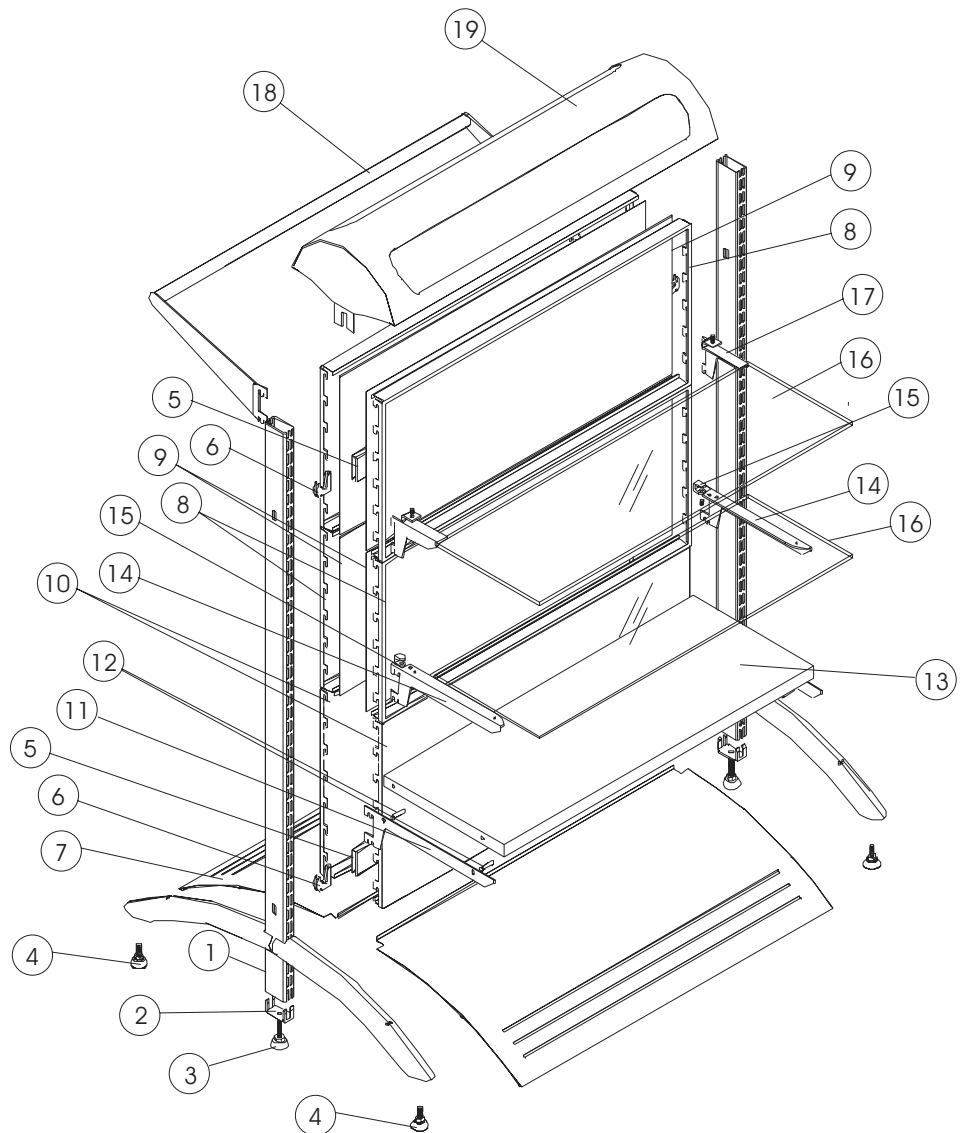

Estructura Básica

Structure Basic
Structure Basique

GÓNDOLA COMBI

GONDOLA COMBI
GONDOLE COMBI

- | | |
|---|--------------------------|
| <ul style="list-style-type: none"> 1.- COLUMNA GÓNDOLA 2.- U SOPORTE COLUMNA 60X30 3.- PIE REGULABLE DE 73 4.- PIE REGULABLE DE 27 5.- BARRA DE ARRIOSTRAMIENTO 6.- PINZA DE ANCLAJE 7.- CHAPA BASE CURVADA 8.- FONDO CALADO COMBI 9.- METACRILATO PARA FONDO CALADO 10.- FONDO MET. INFERIOR LISO DE REMATE 11.- CARTELA INTEGRADA PARA ESTANTE DE 30 mm 12.- JUEGO SUPLEMENTO CARTELA INTEGRADA 13.- ESTANTE MADERA DE 30 mm PARA CARTELA INTEGR. 14.- CARTELA UNIVERSAL HORIZONTAL 15.- JUEGO BRIDA-TORNILLO SUJECIÓN ESTANTE CRISTAL 16.- ESTANTE CRISTAL 8 mm C/P 17.- CARTELA SOPORTE CRISTAL 18.- JUEGO BARRA COLGADORA ALZADA 19.- REMATE SUP. ILUMINACIÓN GÓNDOLA (Incluidos metacrilatos e iluminación) | <p>JUEGO
COLUMNA</p> |
|---|--------------------------|

- | | |
|--|------------------------|
| <ul style="list-style-type: none"> 1.- GONDOLA UPRIGHT 2.- 60X30 UPRIGHT U SUPPORT 3.- 73 ADJUSTABLE FOOT 4.- 27 ADJUSTABLE FOOT 5.- REINFORCEMENT BAR 6.- FIXING CLIP FOR REINFORCEMENT BAR 7.- METALLIC CURVED BASE 8.- OPEN WORK COMBI PANEL 9.- ACRYLIC FOR OPEN WORK PANEL 10.- INFERIOR METALLIC PLANE PANEL 11.- INTEGRATED BRACKET FOR 30 mm SHELF 12.- SUPPLEMENT KIT FOR INTEGRATED BRACKET 13.- 30 mm SHELF FOR INTEGRATED BRACKET 14.- HORIZONTAL UNIVERSAL BRACKET 15.- SCREW KIT FOR GLASS SHELF 16.- 8 mm GLASS SHELF 17.- SUPPORT BRACKET FOR GLASS SHELF 18.- RAISED HANGING BAR KIT 19.- GONDOLA TOP ENDING WITH LIGHTING (Acrylic and lighting included) | <p>UPRIGHT
SET</p> |
|--|------------------------|